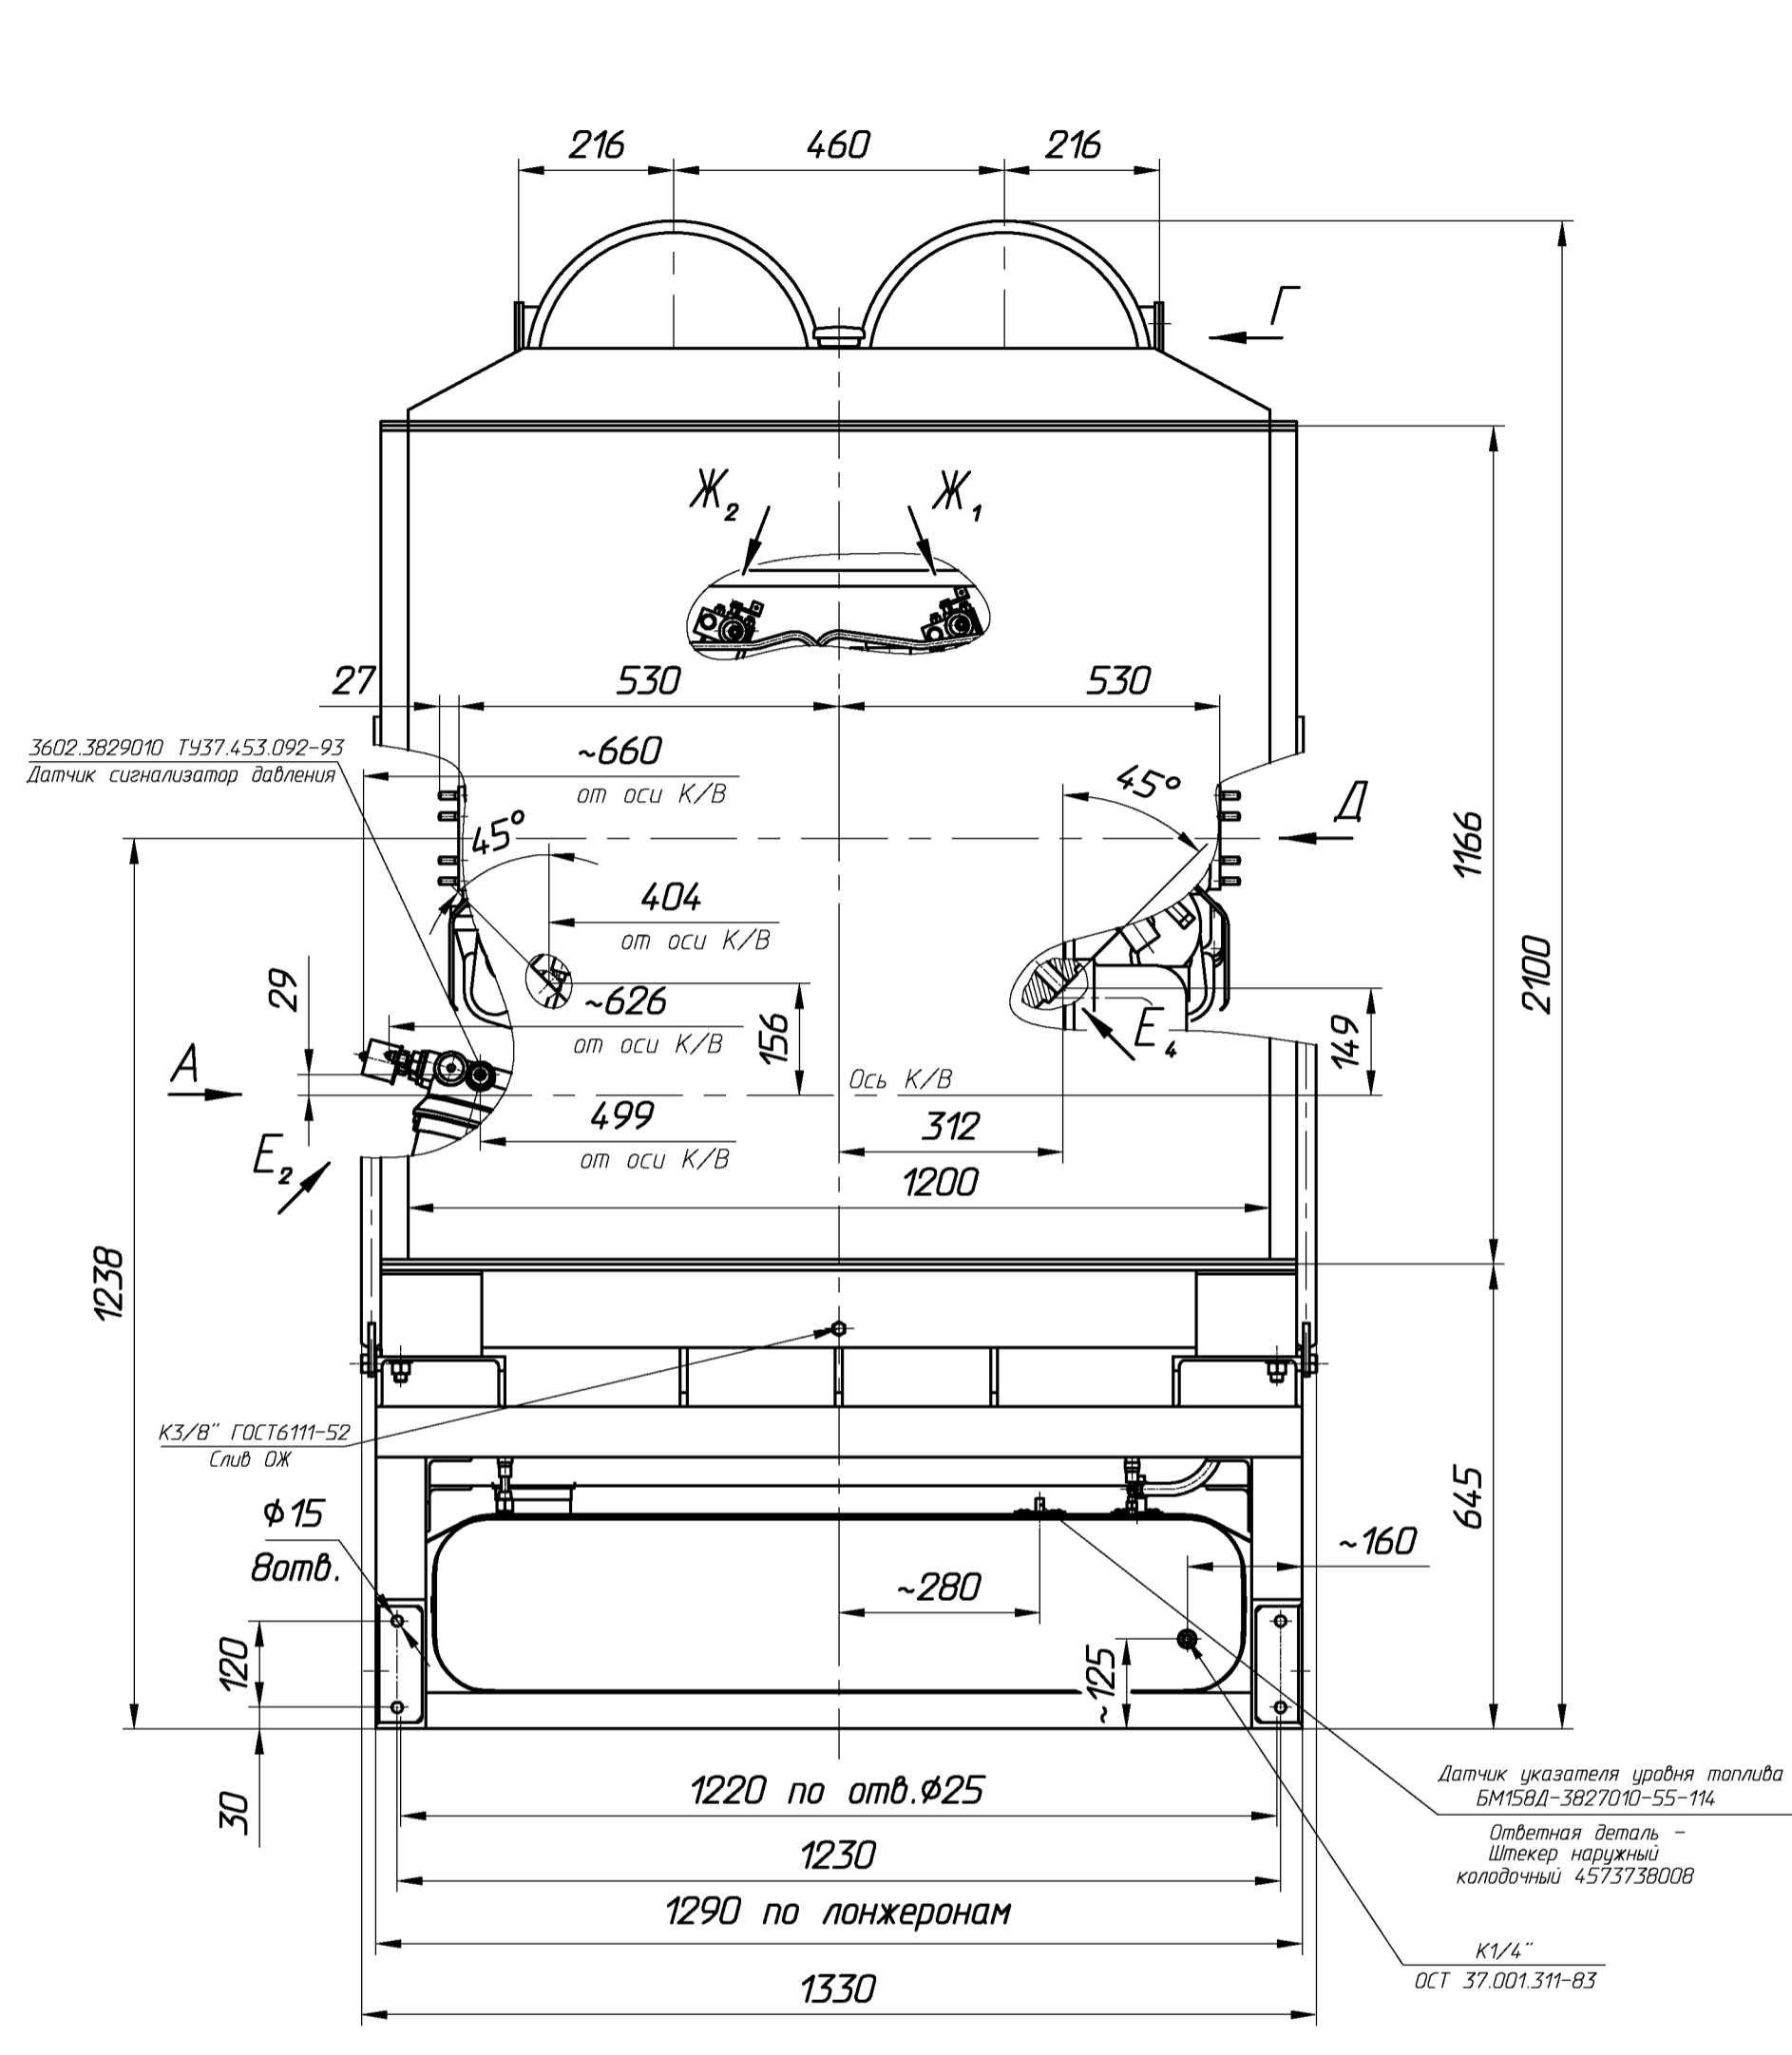

Рис. 1

Рис. 2

остальное см. рис. 1

Рис. 3

остальное см. рис. 1

Таблица

Обозначение	Рис.	Примечание
АД-400.0010010-118 ГЧ	1	Генератор LSA 47.2 M7 C6/4
АД-400.0010010-148 ГЧ	2	Генератор MJB 355 SA4
АД-400.0010010-158 ГЧ	3	Генератор Linz Pro 355 C/4

Зазоры X не менее 10 мм. При транспортировке электроагрегата зазоры X уменьшить до 0 мм.

				АД-400.0010010-118 ГЧ			
Изм.	Лист	№ док.м.	Подп.	Дата	Лит.	Масса	Масштаб
							1:10
Разраб.		Мухачев					
Проб.		Андрянов					
Т.контр.							
Н.контр.		Андрянов					
Чтб.		Воронков					