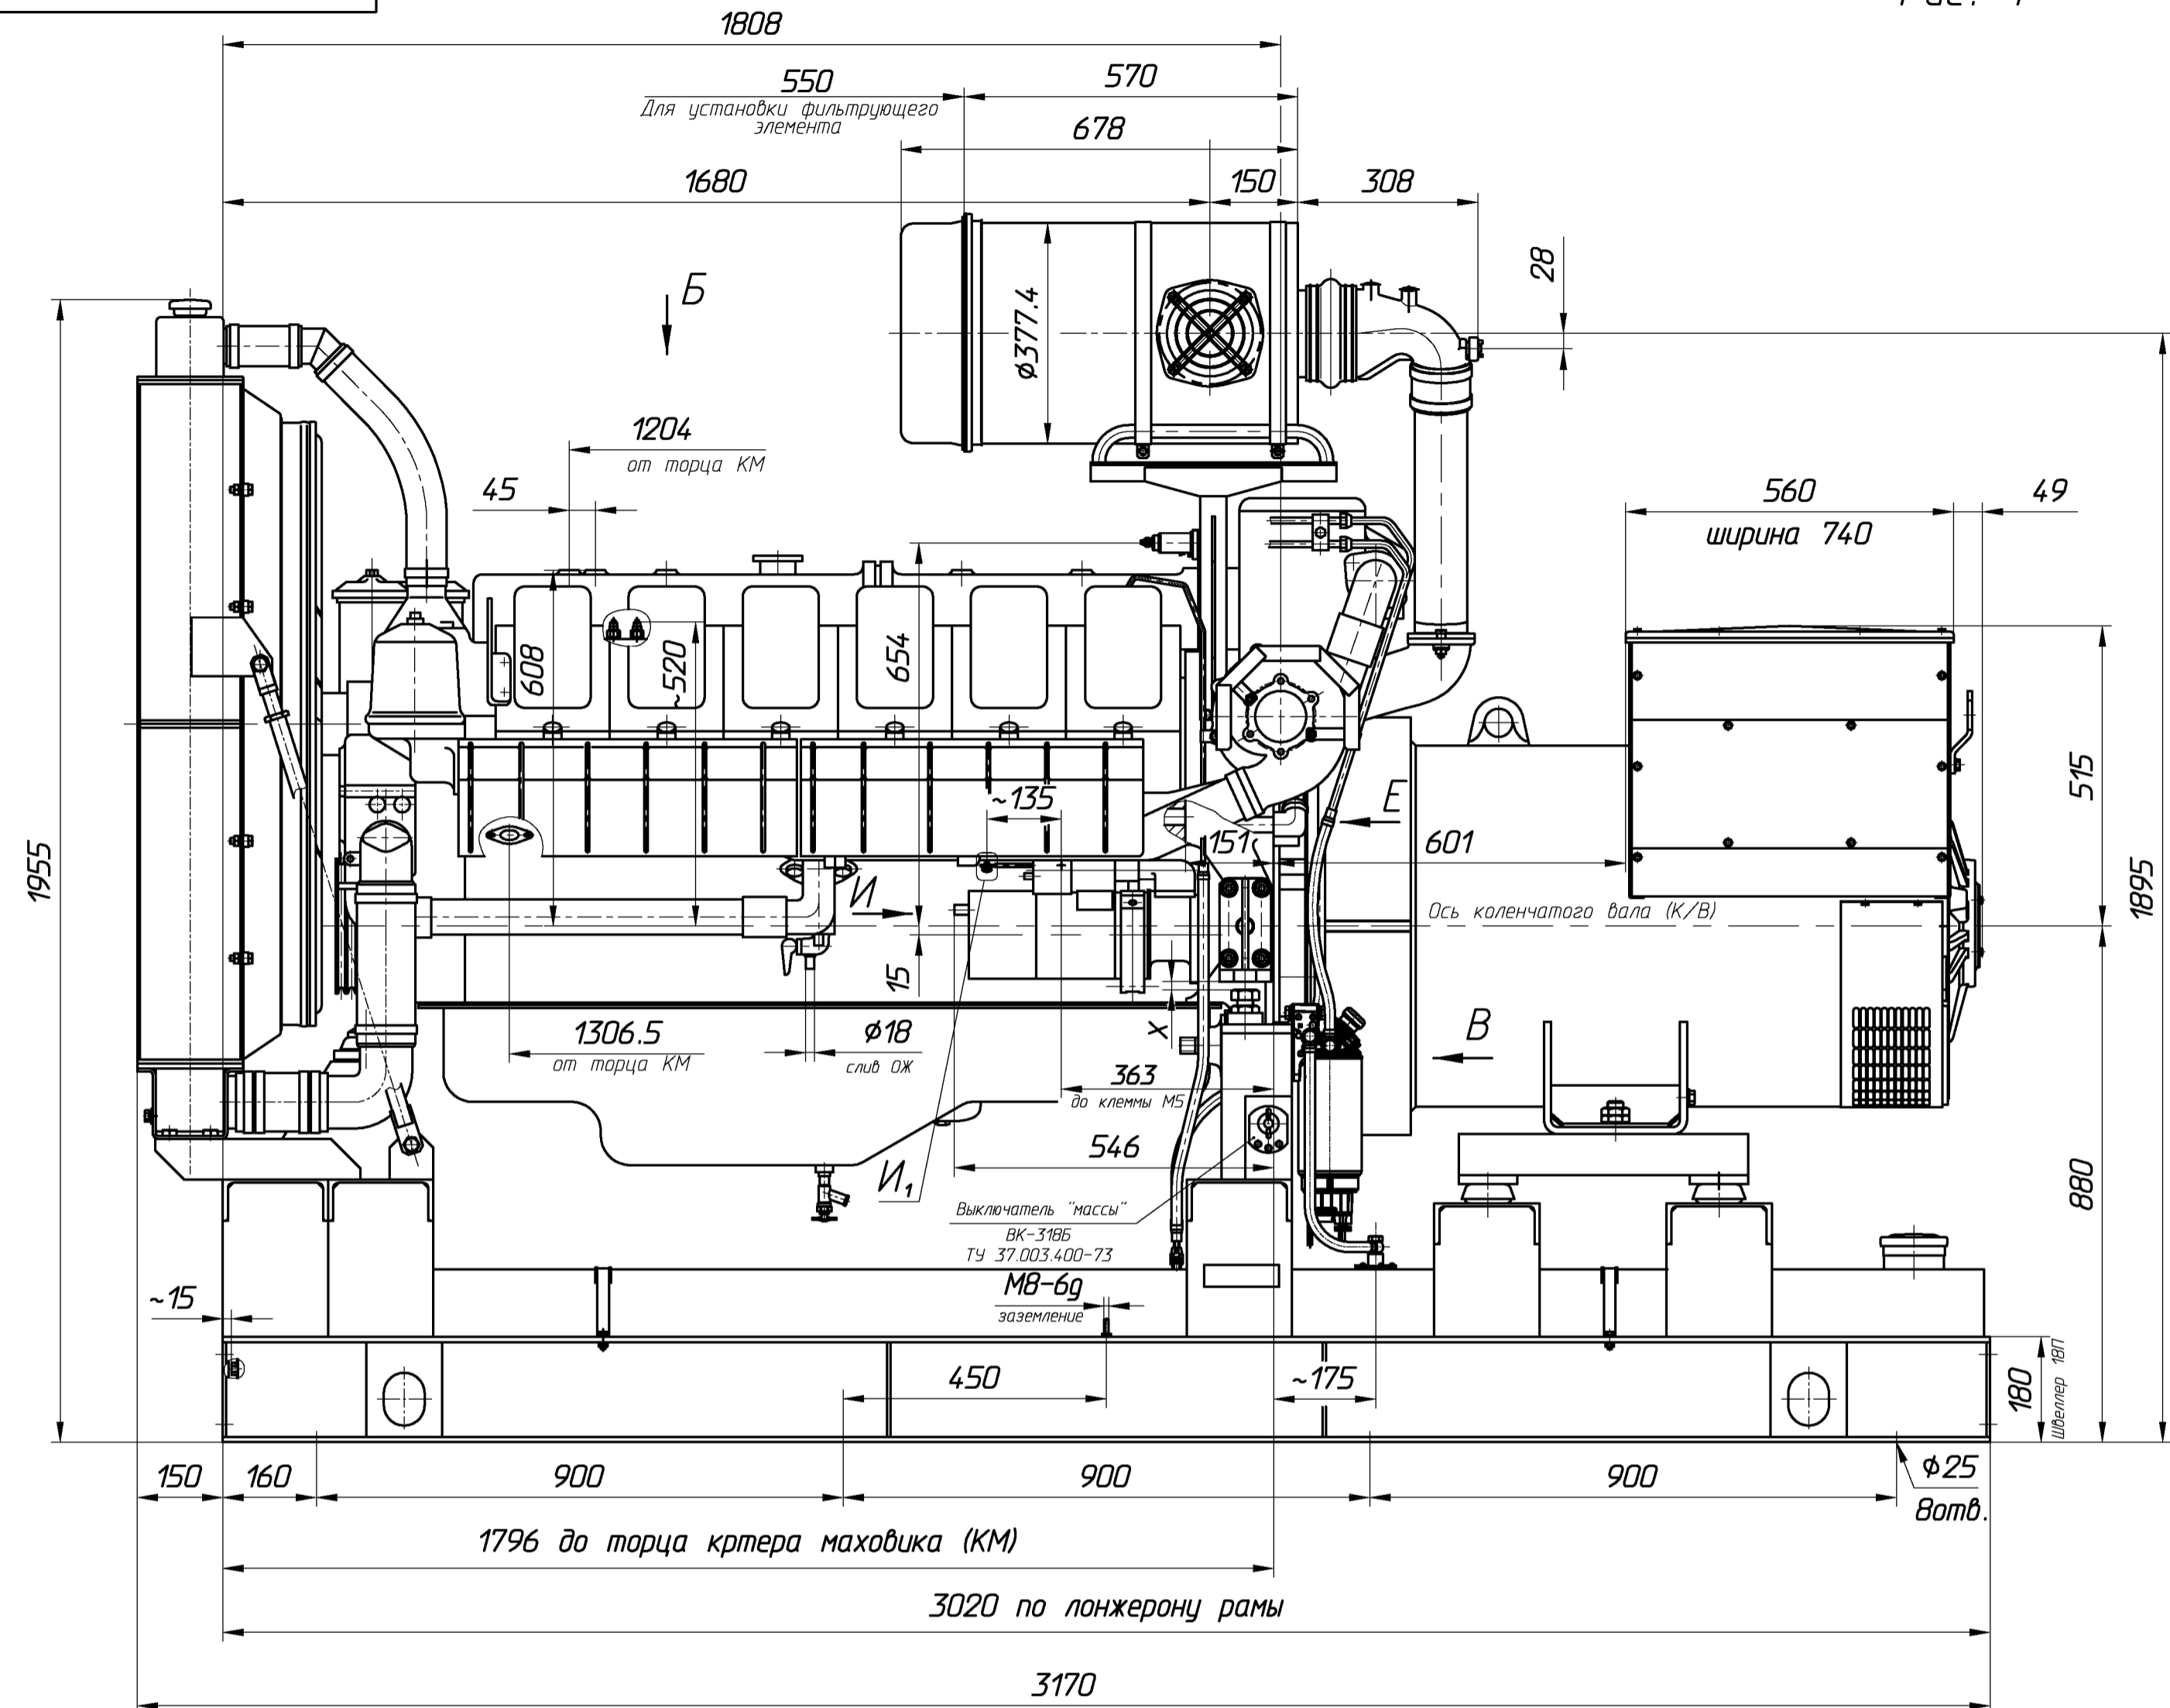

Рис. 1

Рис. 2

остальное см. рис. 1

Рис. 3

остальное см. рис. 1

Таблица

Обозначение	Рис.	Примечание
АД-400.0010010-118 ГЧ	1	Генератор LSA 47.2 M7 C6/4
АД-400.0010010-148 ГЧ	2	Генератор MJB 355 SA4
АД-400.0010010-158 ГЧ	3	Генератор Linz Pro 355 C/4

Зазоры X не менее 10 мм. При транспортировке электроагрегата зазоры X уменьшить до 0 мм.

				АД-400.0010010-118 ГЧ			
Изм.	Лист	№ док.м.	Подп.	Дата	Лит.	Масса	Масштаб
							1:10
Разраб.		Мухачев					
Проб.		Андрянов					
Т.контр.							
Н.контр.		Андрянов					
Чтб.		Воронков					