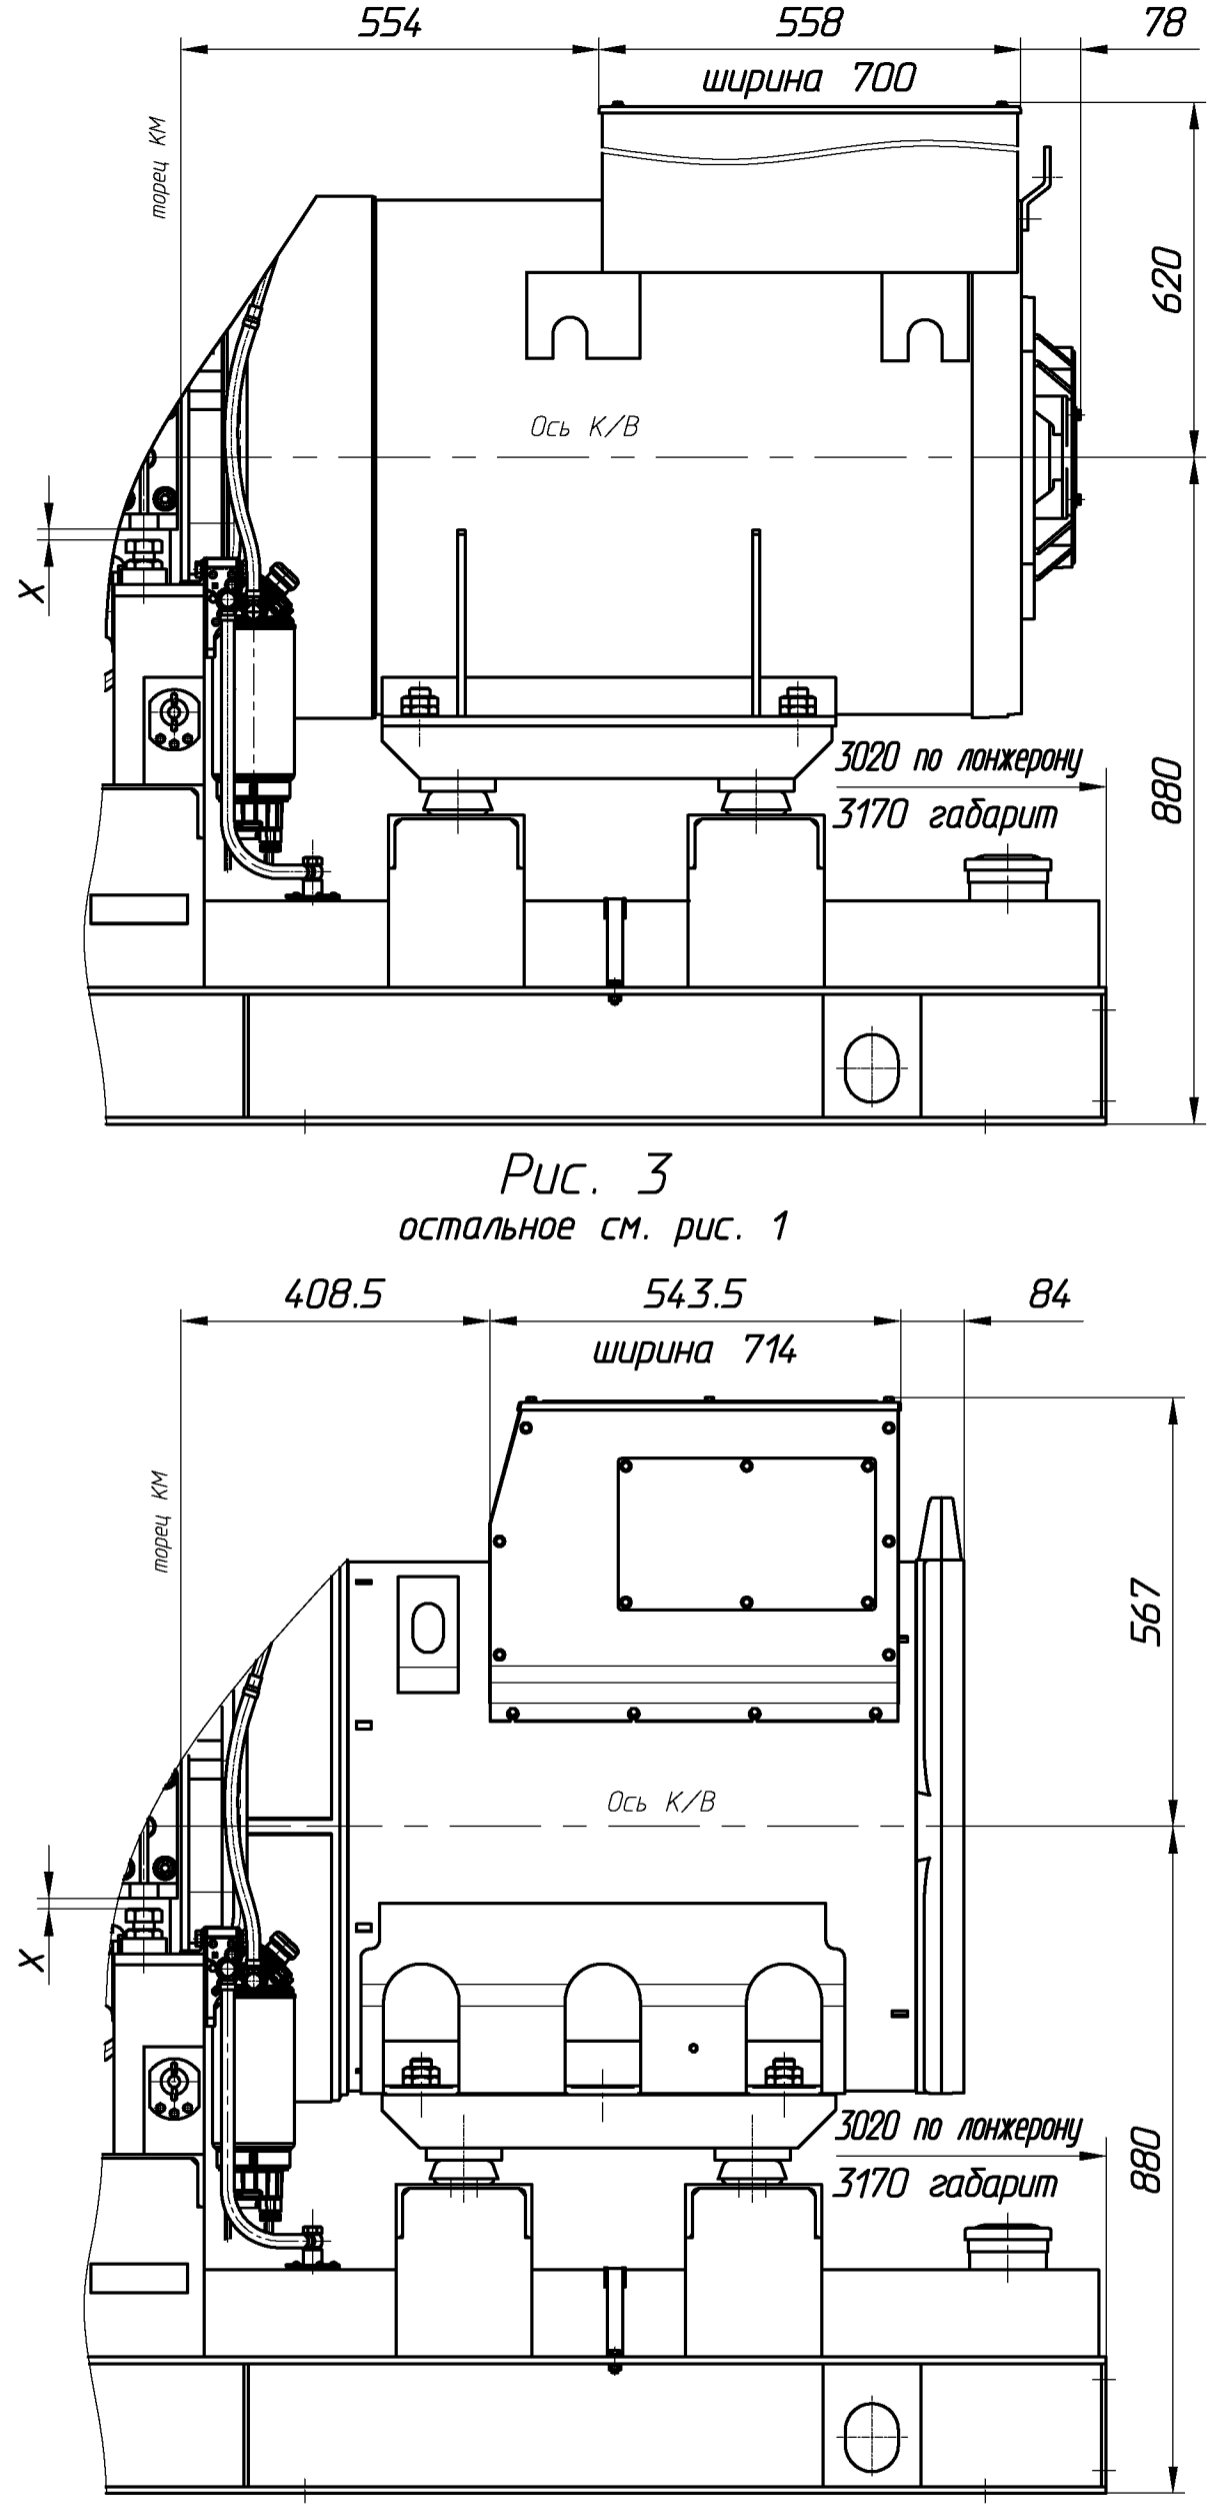

Рис. 1

Рис. 2

остальное см. рис. 1

Рис. 3

остальное см. рис. 1

Таблица

Обозначение	Рис.	Примечание
АД-400.0010010-118 ГЧ	1	Генератор LSA 47.2 M7 C6/4
АД-400.0010010-148 ГЧ	2	Генератор MJB 355 SA4
АД-400.0010010-158 ГЧ	3	Генератор Linz Pro 355 C/4

Зазоры X не менее 10 мм. При транспортировке электроагрегата зазоры X уменьшить до 0 мм.

				АД-400.0010010-118 ГЧ			
Изм.	Лист	№ док.м.	Подп.	Дата	Лит.	Масса	Масштаб
							1:10
Разраб.		Мухачев					
Проб.		Андрянов					
Т.контр.							
Н.контр.		Андрянов					
Чтб.		Воронков					