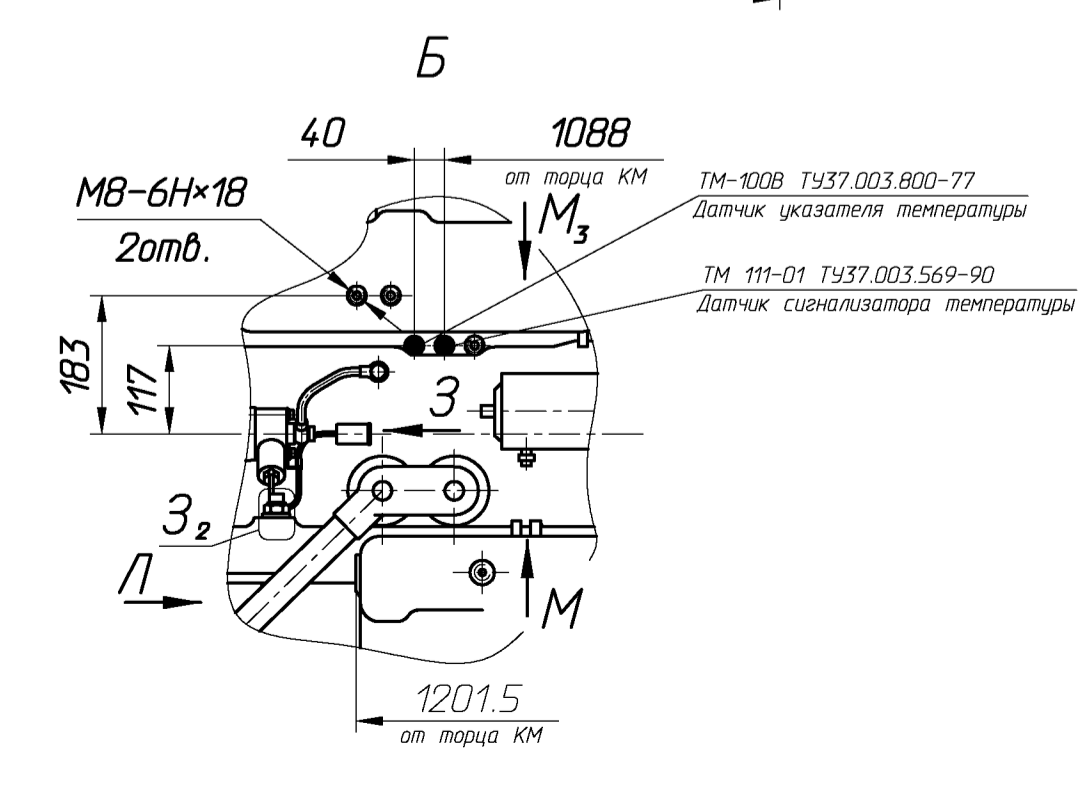

Рис. 1

Рис. 2

остальное см. рис. 1

Рис. 3

остальное см. рис. 1

Таблица

Обозначение	Рис.	Примечание
АД-400.0010010-118 ГЧ	1	Генератор LSA 47.2 M7 C6/4
АД-400.0010010-148 ГЧ	2	Генератор MJB 355 SA4
АД-400.0010010-158 ГЧ	3	Генератор Linz Pro 355 C/4

Зазоры X не менее 10 мм. При транспортировке электроагрегата зазоры X уменьшить до 0 мм.

				АД-400.0010010-118 ГЧ			
Изм.	Лист	№ док.м.	Подп.	Дата	Лит.	Масса	Масштаб
							1:10
Разраб.		Мухачев					
Проб.		Андрянов					
Т.контр.							
Н.контр.		Андрянов					
Чтб.		Воронков					